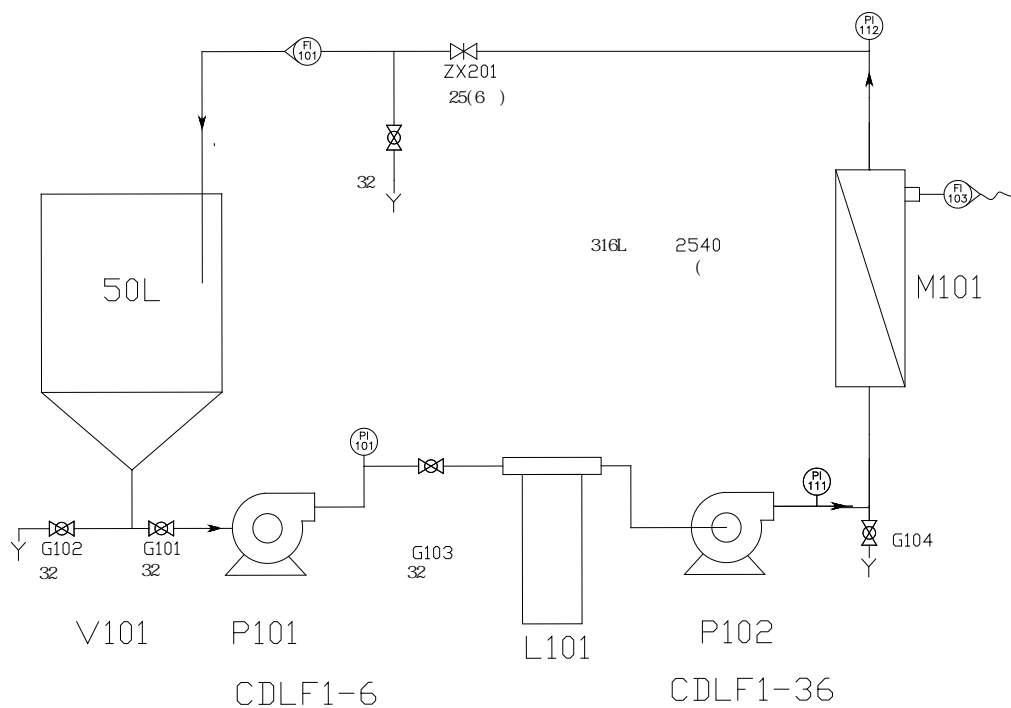

17 : 0551-6712 6688

www.hfwtm.com : 0551-6366 7960

1812	2
2540	5
4040	8
	/	10
	12
	14
DTRO	16
	19
	20
	22

1812

1812		WTM-1812G	WTM-1812D
		1812	1812
		0.4	0.4
		4.0Mpa	0.8Mpa
		5—45	5—45
	PH	1--14	1--14
		1L	1L
		0.5—5L/h	0.5—5L/h
		5—100L	5—100L

2540

2540		WTM-2540G	WTM-2540D
		2540	2540
		2.5	2.5
		4.0Mpa	1.6 Mpa
		5—45	5—45
	PH	1--14	1--14
		8L	8L
		5—50L/h	5—50L/h
		50—500L	50—500L

4040

/

0806G		WTM-0806G
		50mm
		19.6c
		0.8Mpa
		5—55
	PH	1--14
		0.8L
		1—4L/h
		0.2—4L

0.05 μ m 1.4 μ m

#G È È ađf`...´cÀ F ¡«đÕN°M # AáÛ dg•5 Éäg ^‡

.....

.....

.....

.....

.....