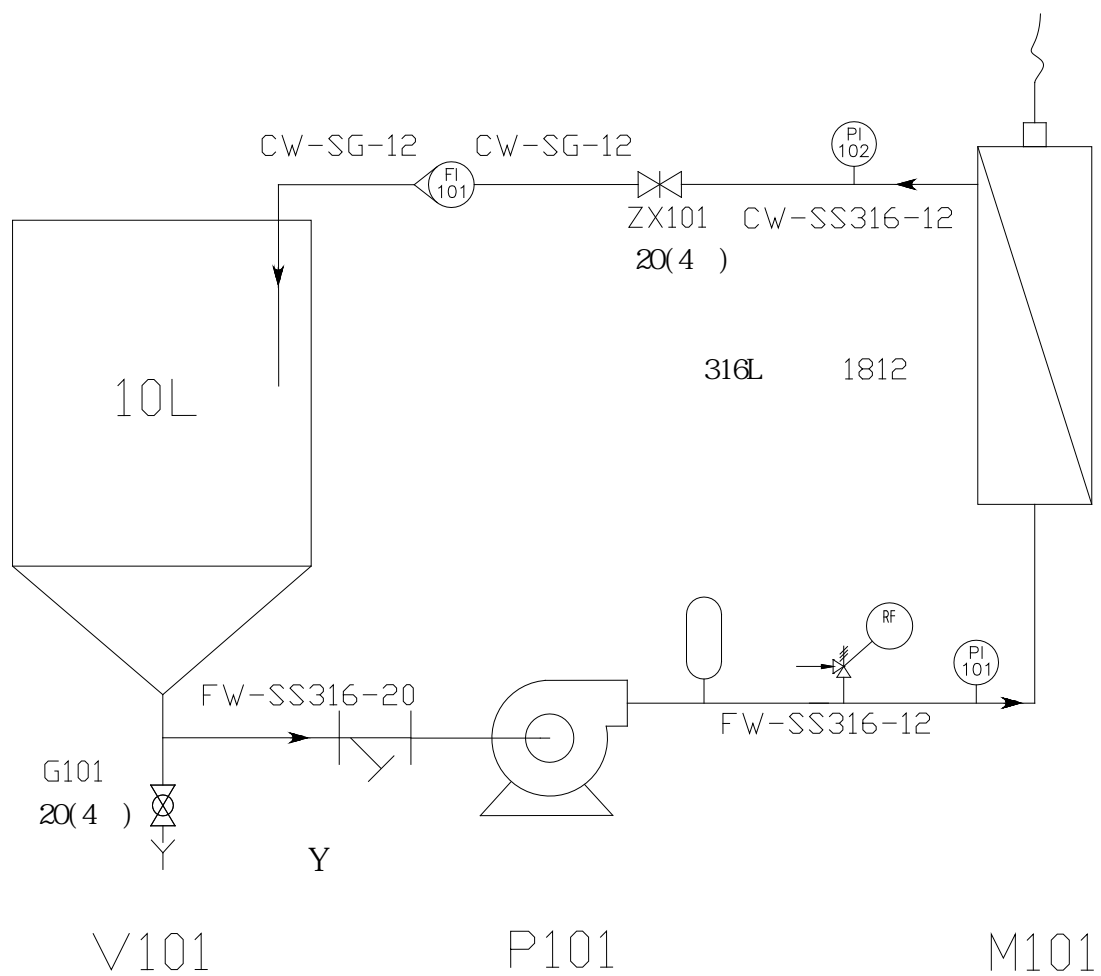

17 : 0551-6712 6688

www.hfwtm.com : 0551-6366 7960

1812	2
2540	5
4040	8
	/	10
	12
	14
DTRO	16
	19
	20
	22

1812

1812		WTM-1812G	WTM-1812D
		1812	1812
		0.4	0.4
		4.0Mpa	0.8Mpa
		5—45	5—45
	PH	1--14	1--14
		1L	1L
		0.5—5L/h	0.5—5L/h
		5—100L	5—100L

2540

2540		WTM-2540G	WTM-2540D
		2540	2540
		2.5	2.5
		4.0Mpa	1.6 Mpa
		5—45	5—45
	PH	1--14	1--14
		8L	8L
		5—50L/h	5—50L/h
		50—500L	50—500L

4040

/

0806G		WTM-0806G
		50mm
		19.6c
		0.8Mpa
		5—55
	PH	1--14
		0.8L
		1—4L/h
		0.2—4L

0.05 μ m 1.4 μ m

#G È È ađf`...´cÀ F ¡«đÕN°M # AáÛ dg•5 Éäg ^‡

.....

.....

.....

.....

.....